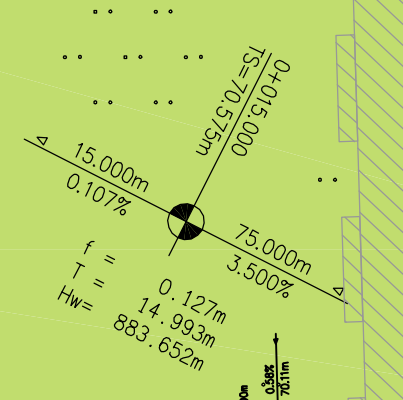

A1

A6

Juri-Gagarin-Strasse

Herrmann-Hesse-Si

73125

Juri-Gagarin-St

73250

Wiederherstellung öffentl. Erschließung entsprechend Freiflächenkonzept.